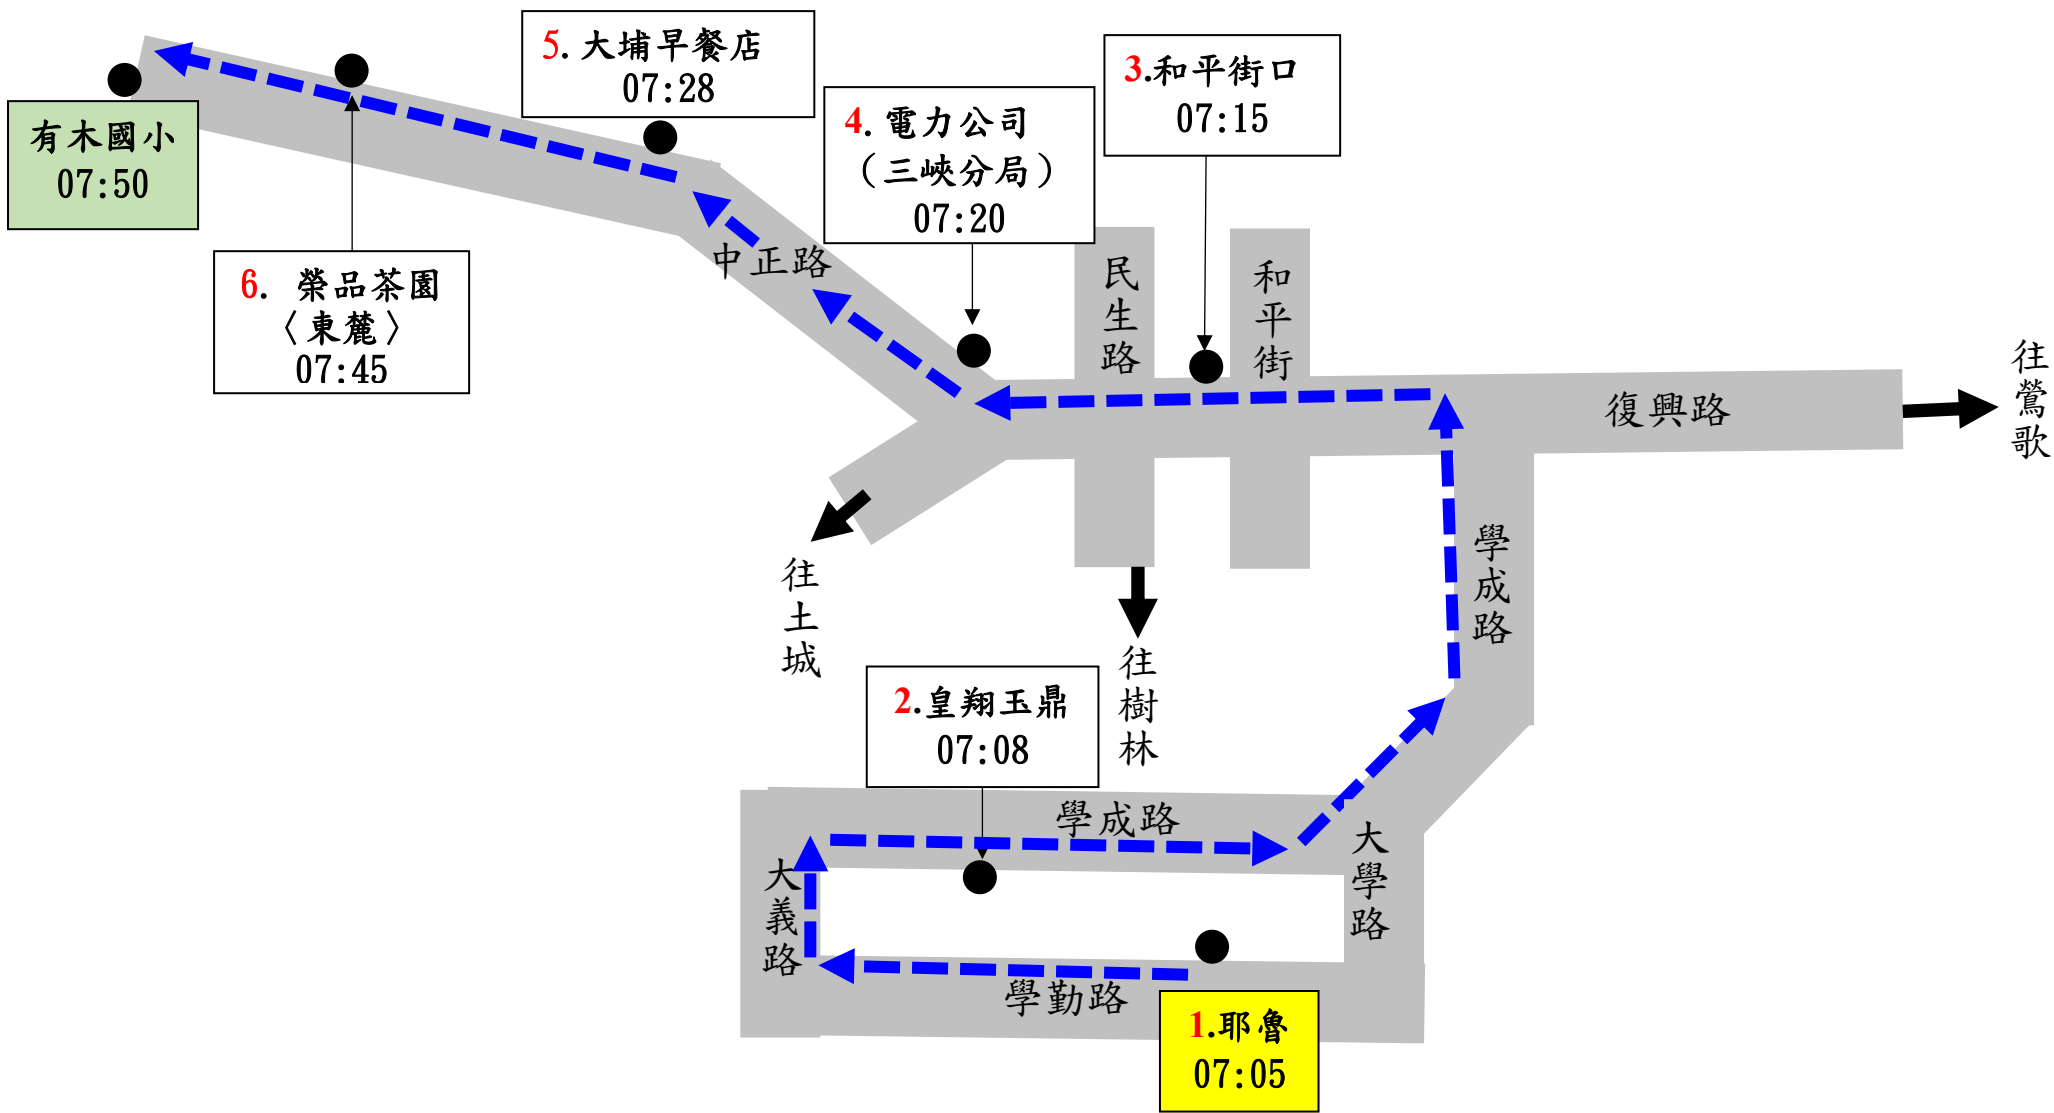

114 學年度

貼心小提醒：請提早 5-10 分鐘至乘車處等車

有木國小 學生專車  
A 車 上學路線圖

114 學年度

有木國小 學生專車  
A 車 放學路線圖