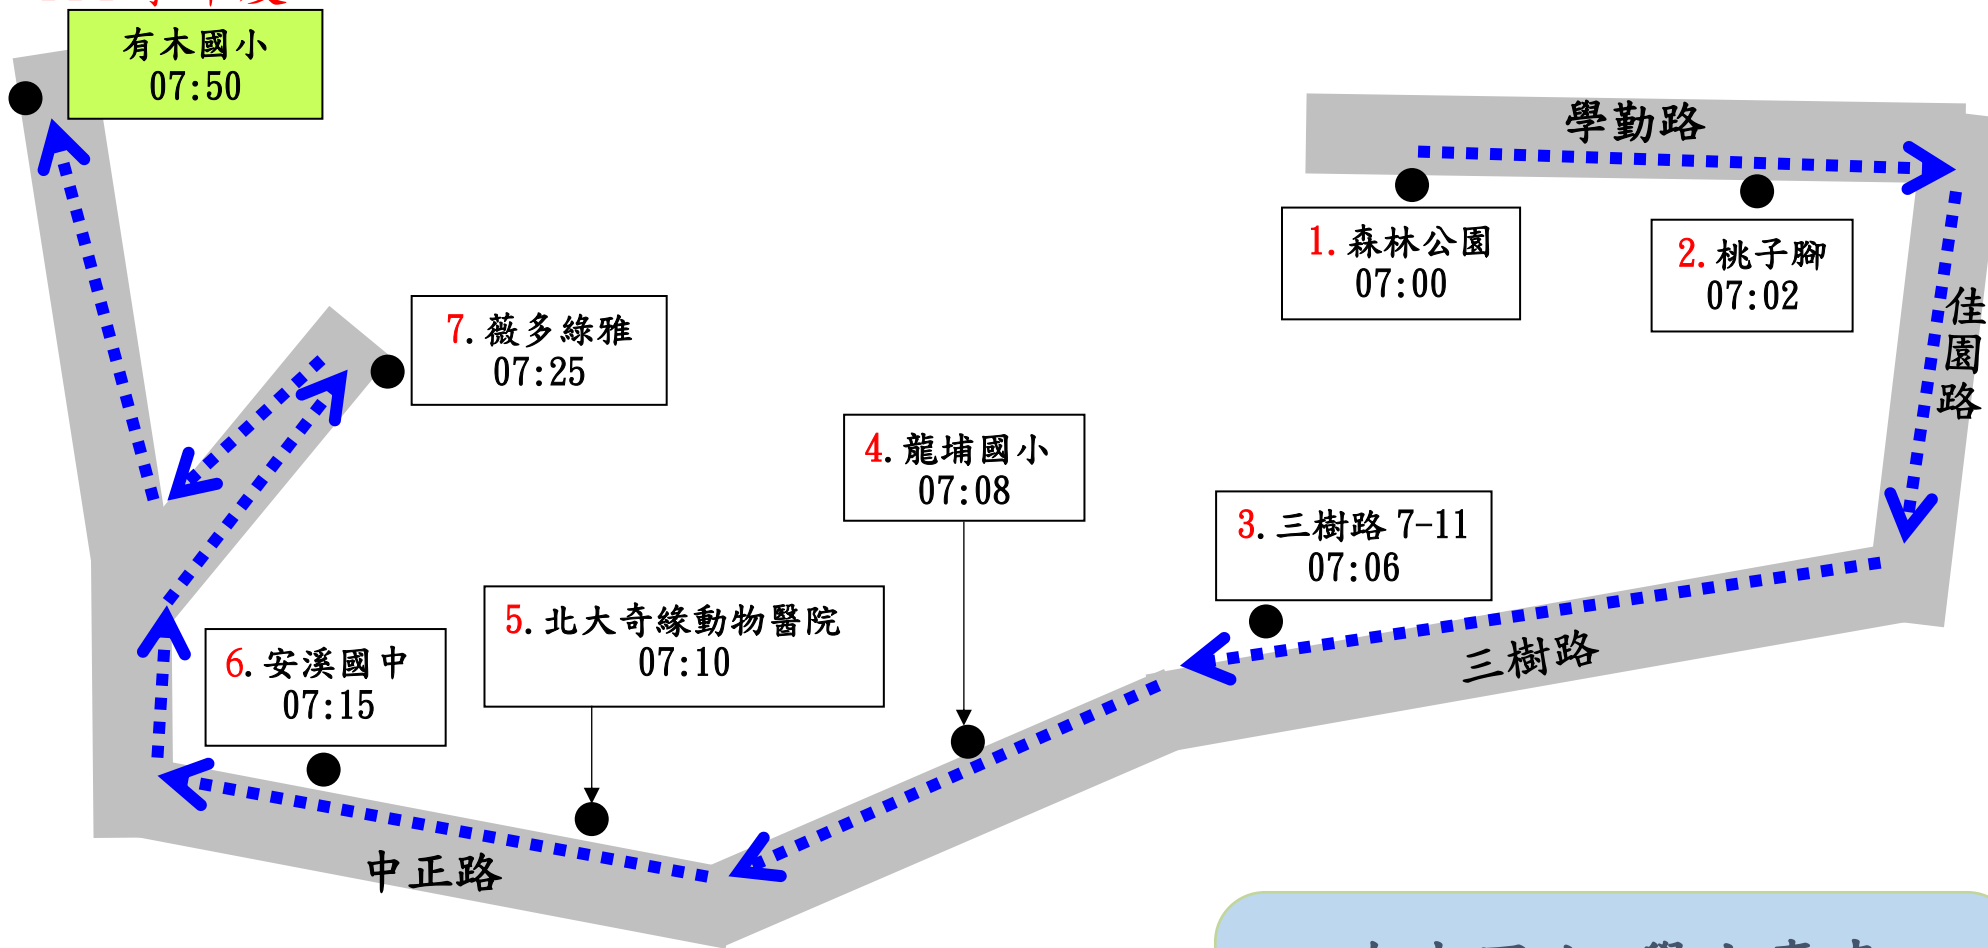

114 學年度

有木國小 學生專車
B車 **上學** 路線圖

貼心小提醒：請提早 5-10 分鐘至乘車處等車

114 學年度

有木國小 學生專車
B車 放學 路線圖