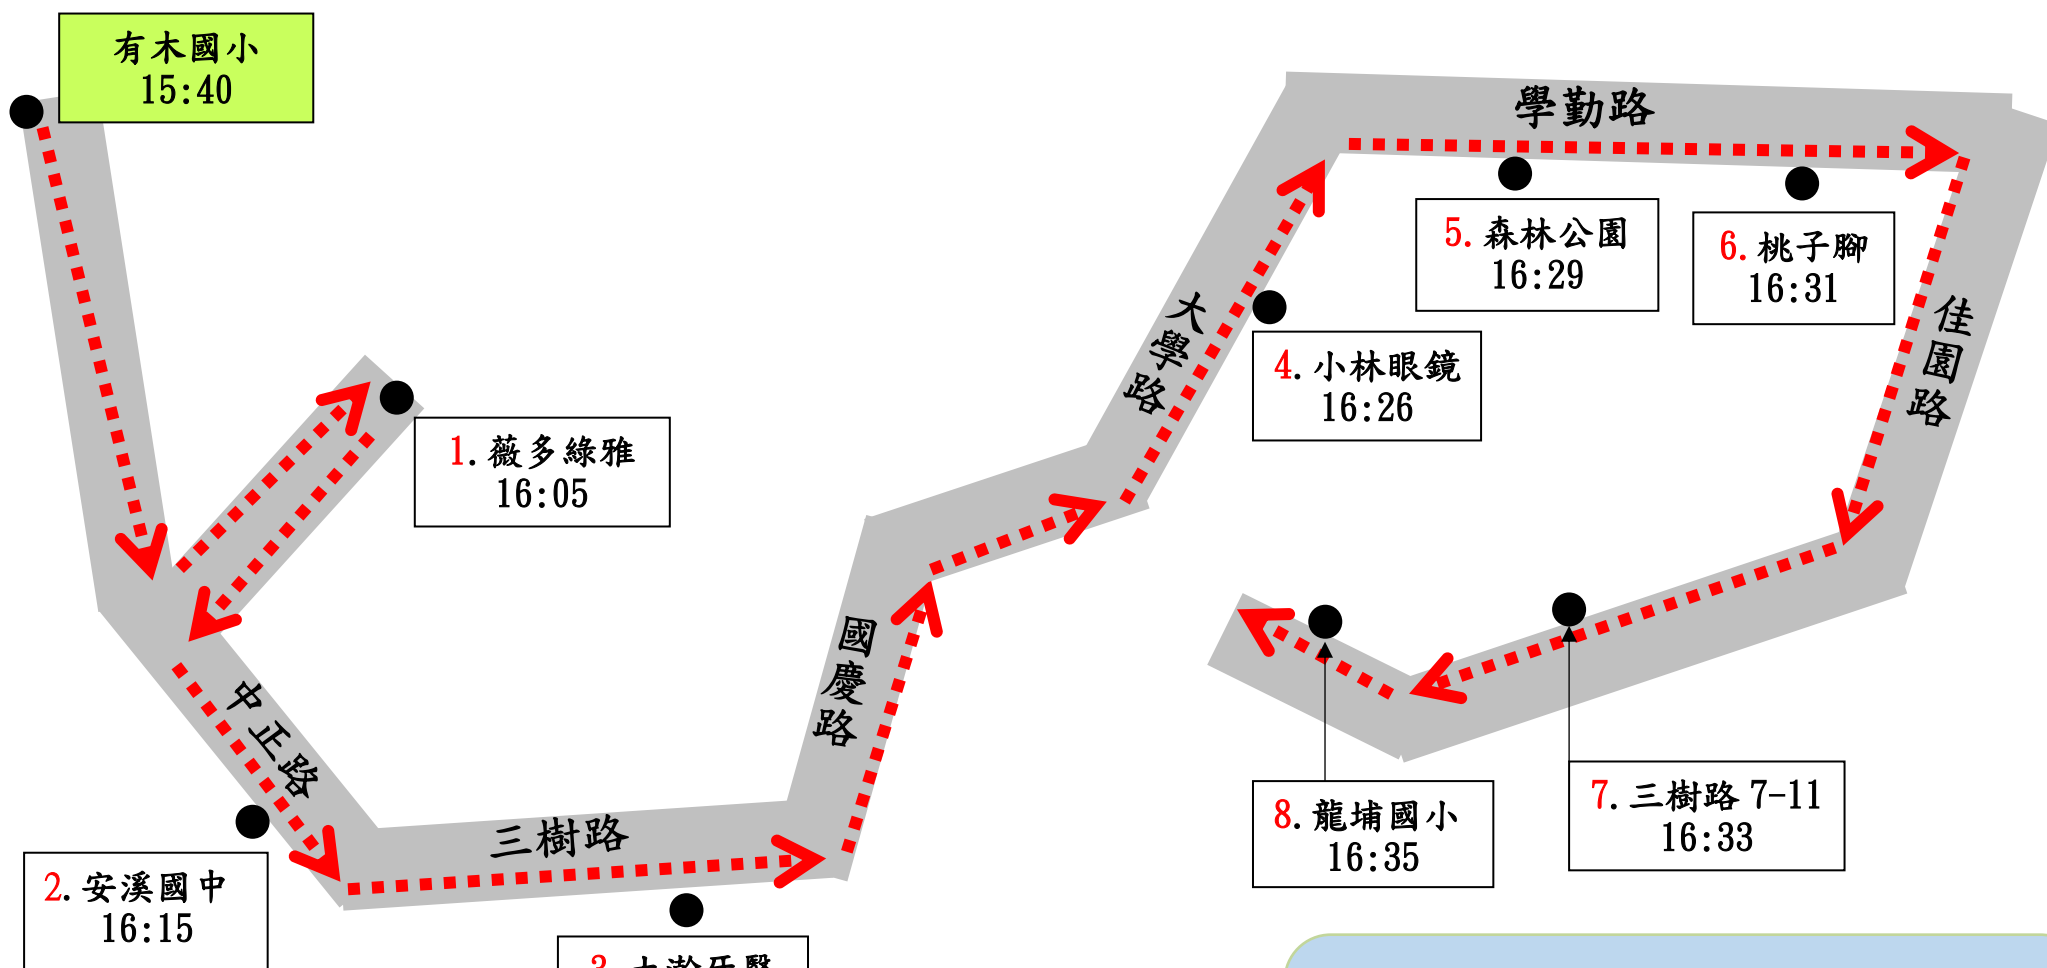

114 學年度

有木國小 學生專車
B車 **上學** 路線圖

貼心小提醒：請提早 5-10 分鐘至乘車處等車

114 學年度

有木國小 學生專車
B車 放學 路線圖