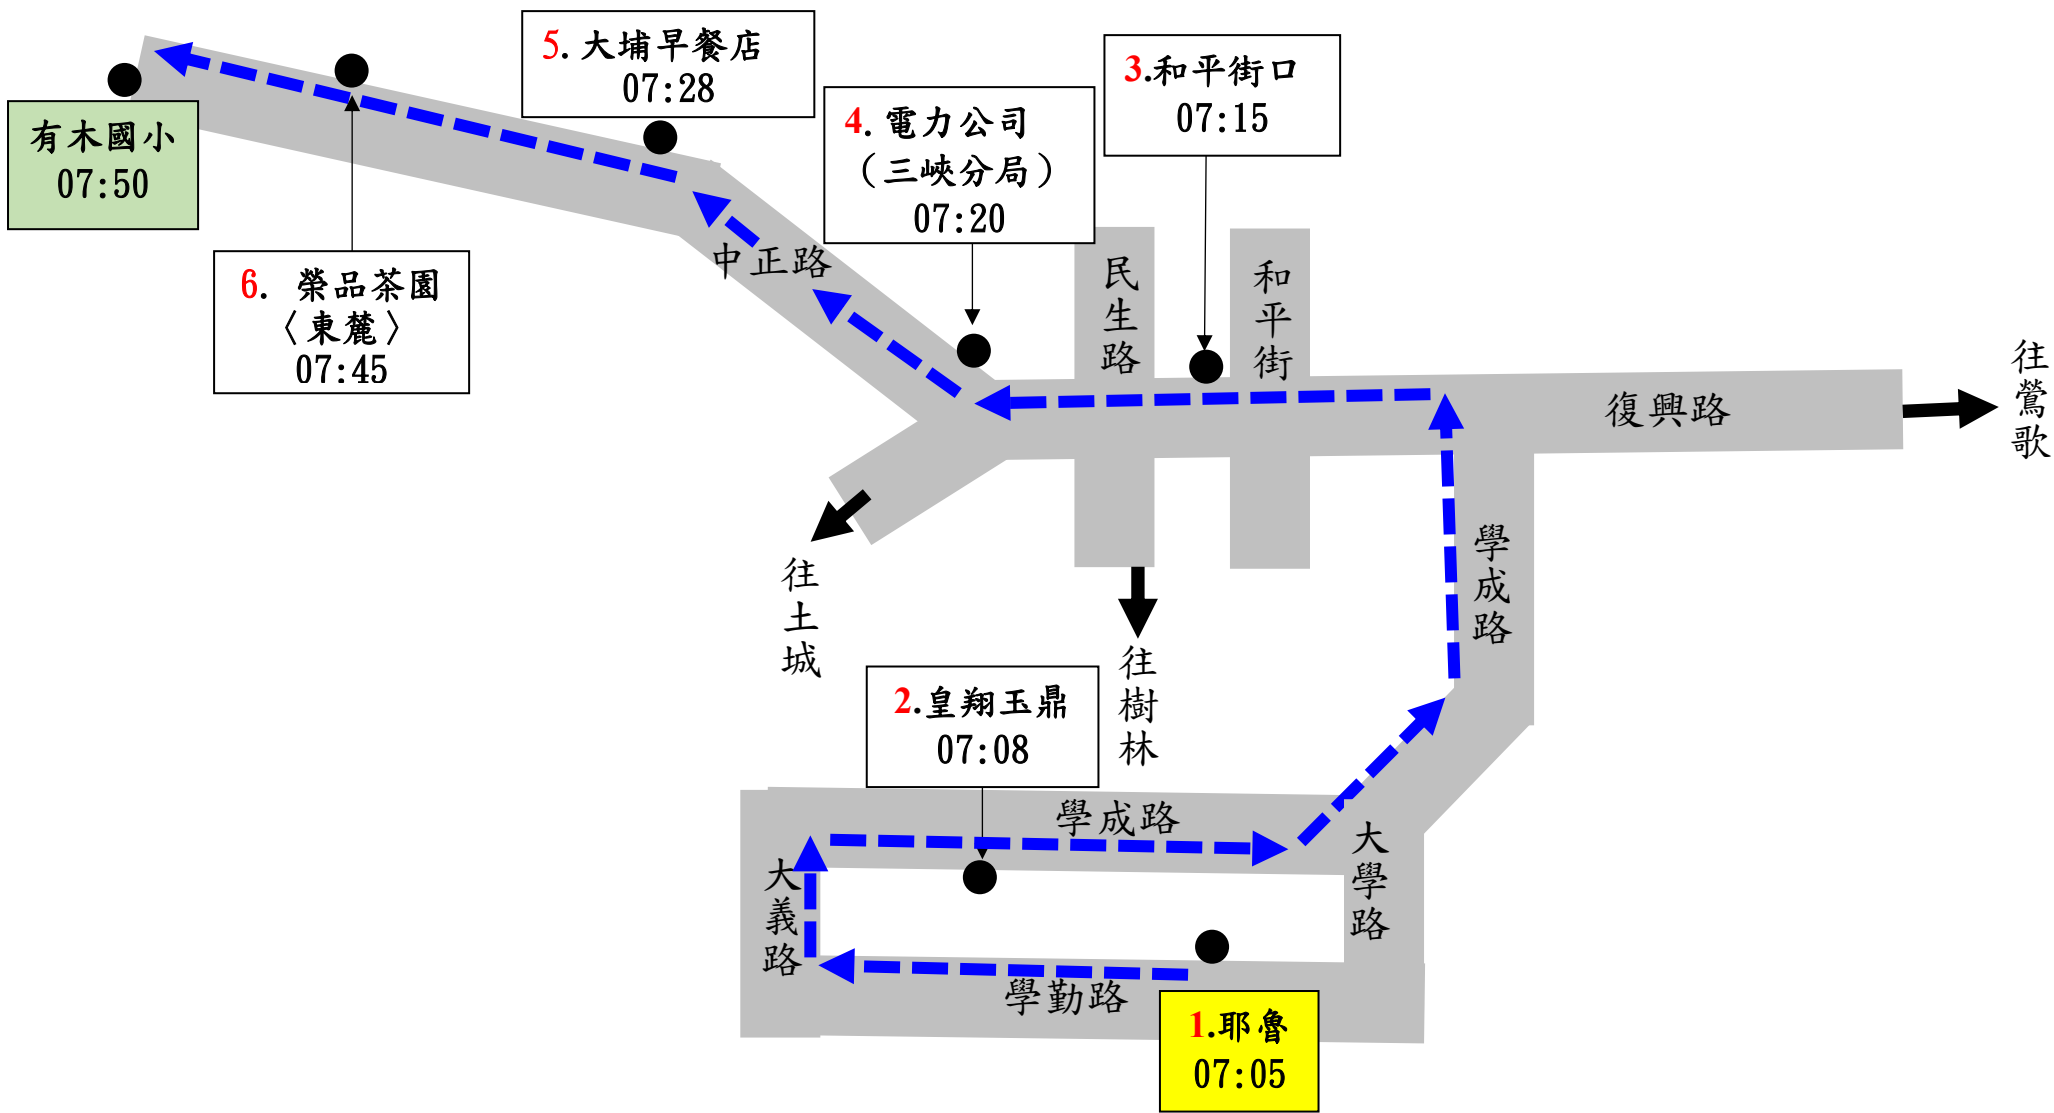

113 學年度

貼心小提醒：請提早 5-10 分鐘至乘車處等車

有木國小 學生專車
A 車 上學路線圖

113 學年度

有木國小 學生專車
A 車 放學路線圖